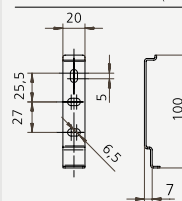

Max storlek:

4000 x 2500 mm /

2500 x 3000 mm (BxH)

VS100
Vajer

VS100 Vajer
Fyrkant

Wall bracket cassette (1:2)

Wire tension bracket (1:2)

ENKELT ATT TILLVERKA