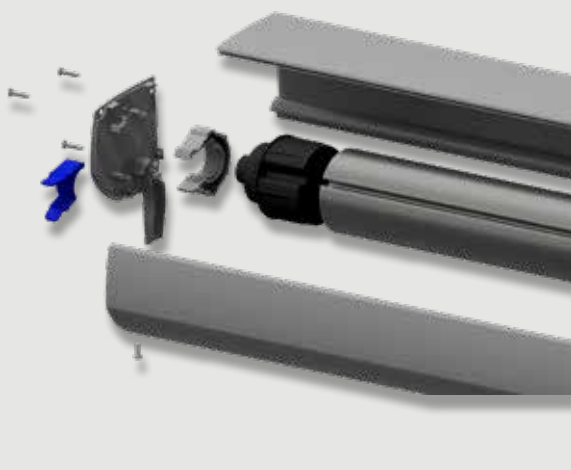

Max storlek:

4000 x 2500 mm /

2500 x 3000 mm (BxH)

VS100
Vajer

VS100 Vajer
Fyrkant

Wall bracket cassette (1:2)

Wire tension bracket (1:2)

ENKELT ATT TILLVERKA

Alla invändiga funktioner är integrerade i några få, robusta komponenter. Inga urklipp ur profiler, inga skruvar för att montera motor eller andra delar inne i kassetten.

Dessa delar ovan innebär också en stor fördel vid framtida servicebehov. Efter att locket öppnats är motorn lätt att komma åt, exempelvis för justering av gränslägen.