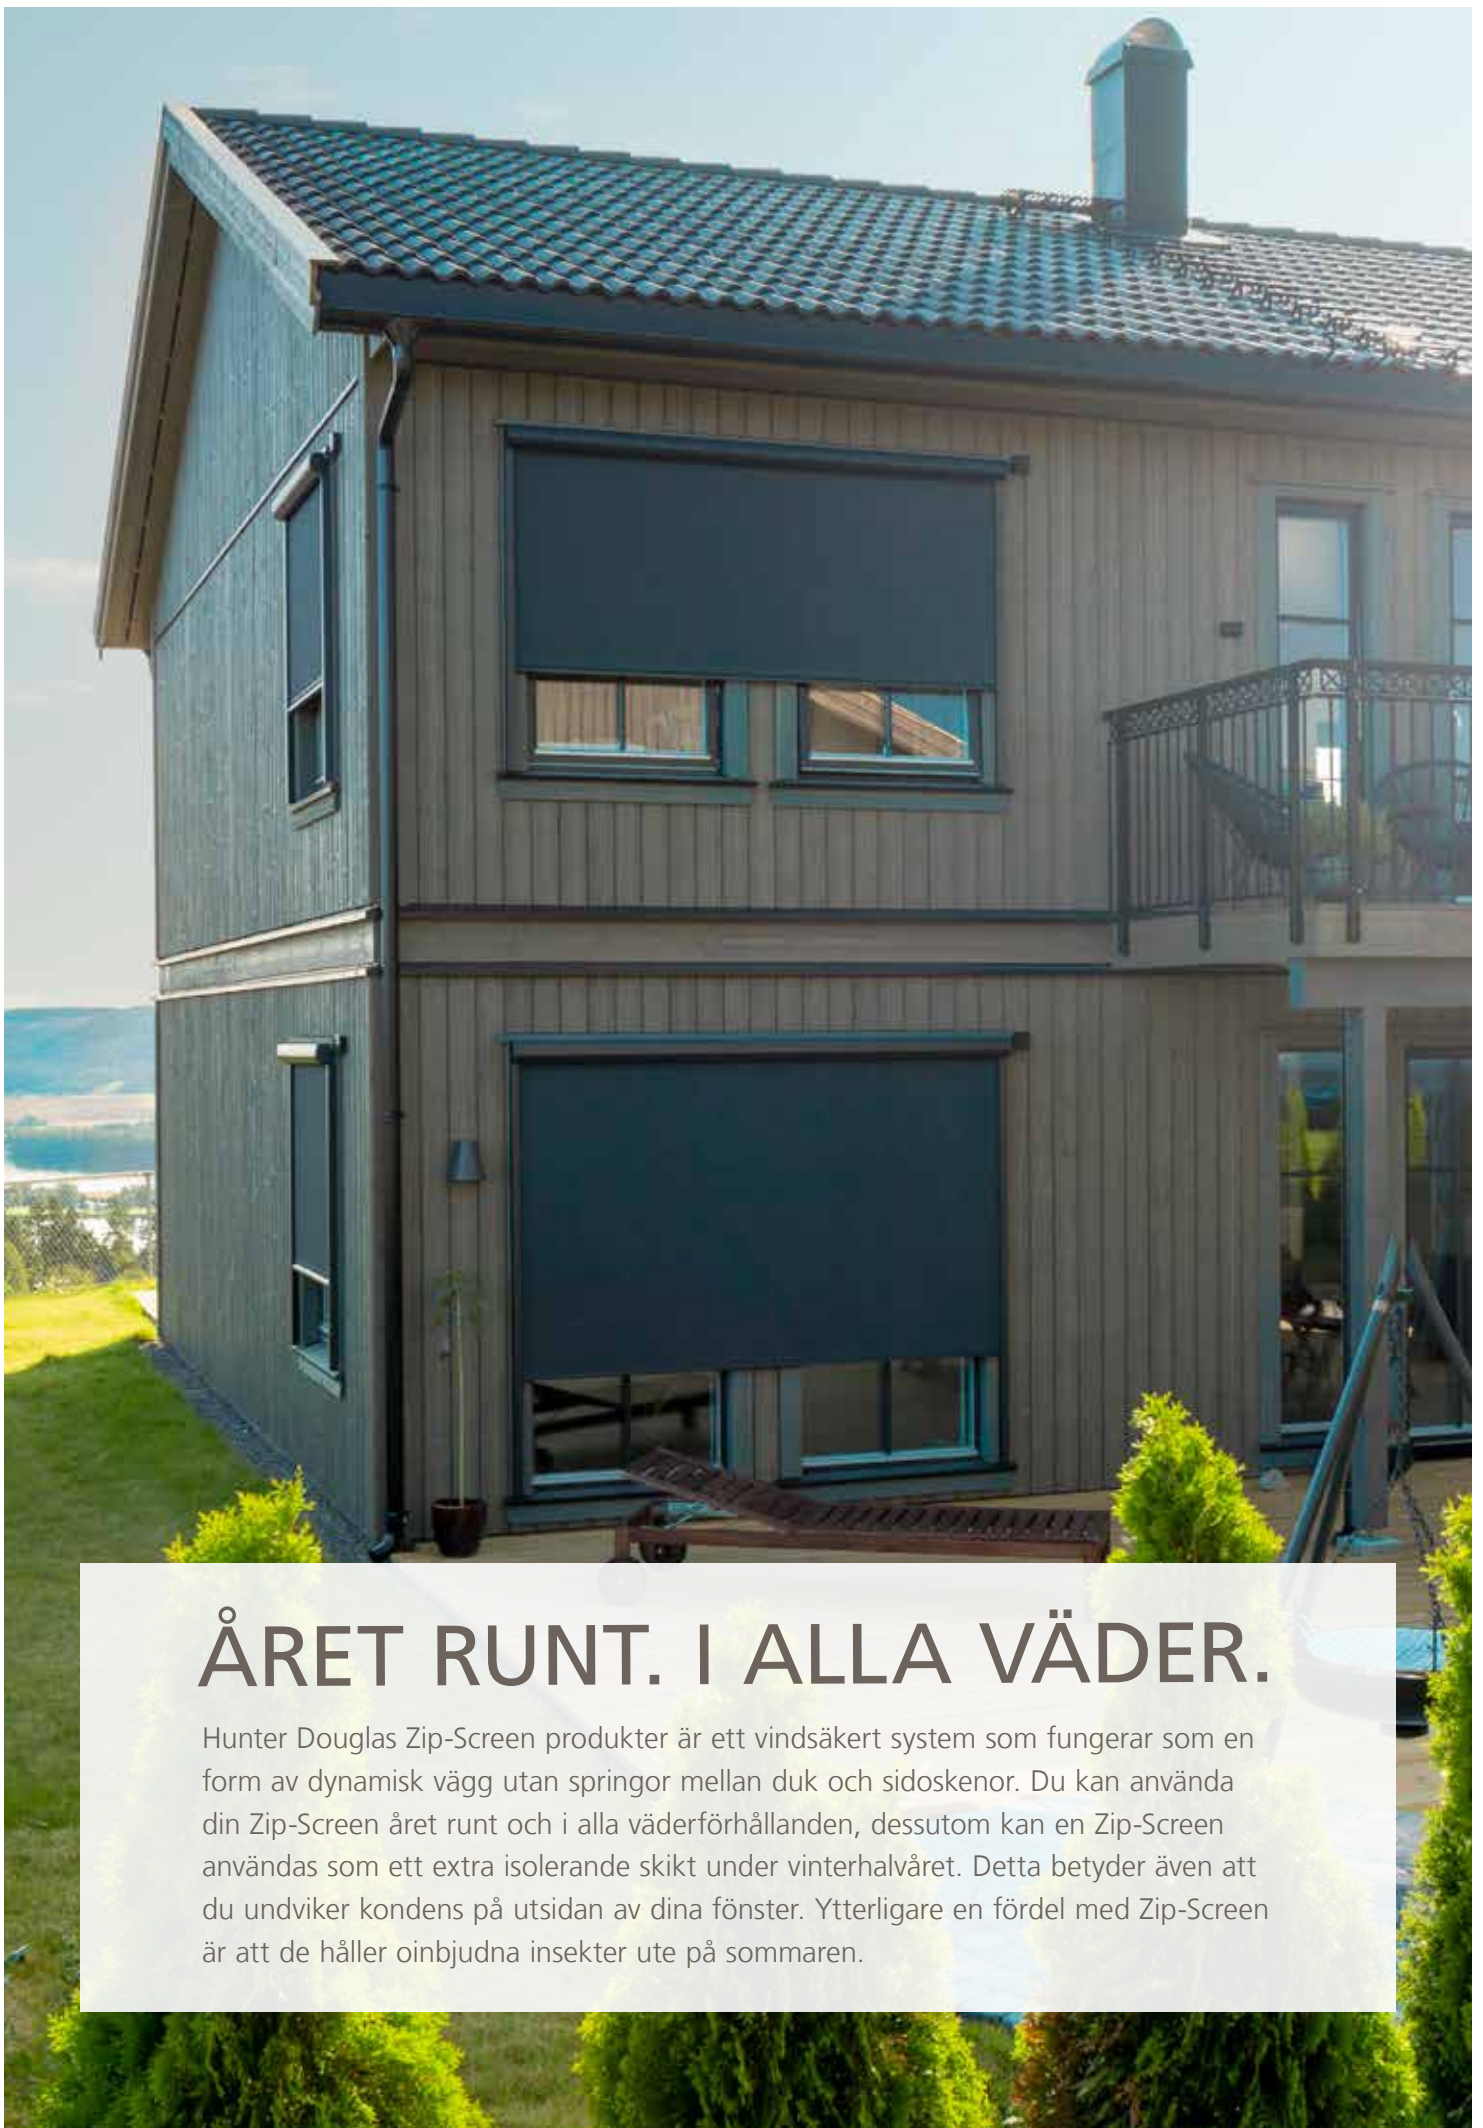

ÅRET RUNT. I ALLA VÄDER.

Hunter Douglas Zip-Screen produkter är ett vindsäkert system som fungerar som en form av dynamisk vägg utan springor mellan duk och sidoskenor. Du kan använda din Zip-Screen året runt och i alla väderförhållanden, dessutom kan en Zip-Screen användas som ett extra isolerande skikt under vinterhalvåret. Detta betyder även att du undviker kondens på utsidan av dina fönster. Ytterligare en fördel med Zip-Screen är att de håller oinbjudna insekter ute på sommaren.