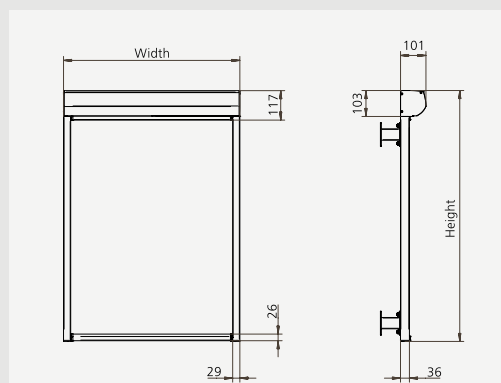

Manövreras med motor.

Max storlek:

4000 x 2750 mm /

2500 x 3500 mm (BxH)

VS100
Standard

VS100 Standard
Fyrkant

VS100 VAJER

En Screen med vajerstyrd frontprofil som manövreras med motor. Vajerstyrningen ger en installation som blir mer diskret på fasaden.

Max storlek:

4000 x 2500 mm /

2500 x 3000 mm (BxH)

VS100
Vajer

VS100 Vajer
Fyrkant

Wall bracket cassette (1:2)

Wire tension bracket (1:2)

ENKELT ATT TILLVERKA