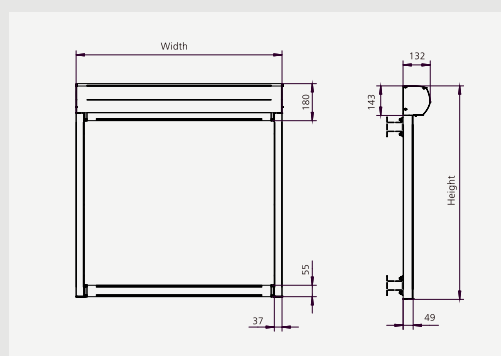

ZIP-SCREEN 65/80/100/135

Zip-Screen är premium modellen i produktserien och finns i kassettstorlekarna: 65, 80, 100 och 135 mm.

ZIP65

En kompakt och väldigt nätt bandmanövrerad Zip-Screen.

Max storlek:
1400 x 1600 mm (BxH).

ZIP80

En kompakt och nätt Zip-Screen som kan manövreras antingen med band eller motor.

Max storlek:
2200 x 2200* mm (BxH).

* Max höjd vid band är 2000 mm

ZIP100

En Zip-Screen som manövreras med motor

Max storlek:
4000 x 3500 mm (BxH).

ZIP135

Kraftig Zip-Screen för stora fönsterpartier som manövreras med motor.

Max storlek:
6000 x 2000 mm /
3000 x 6000 mm (BxH)