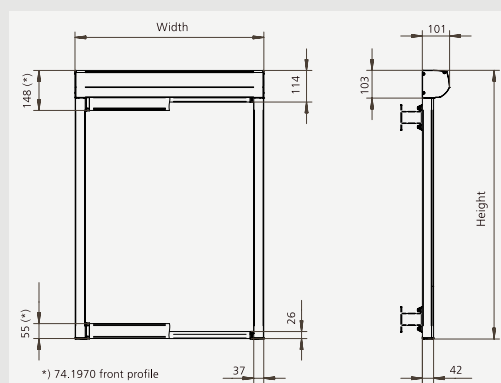

ZIP-SCREEN 65/80/100/135

Zip-Screen är premium modellen i produktserien och finns i kassettstorlekarna: 65, 80, 100 och 135 mm.

ZIP65

En kompakt och väldigt nätt bandmanövrerad Zip-Screen.

Max storlek:
1400 x 1600 mm (BxH).

ZIP65

ZIP80

En kompakt och nätt Zip-Screen som kan manövreras antingen med band eller motor.

Max storlek:
2200 x 2200* mm (BxH).

* Max höjd vid band är 2000 mm

ZIP80

ZIP80 Fyrkant

ZIP100

En Zip-Screen som manövreras med motor

Max storlek:
4000 x 3500 mm (BxH).

ZIP100

ZIP100 Fyrkant

ZIP135

Kraftig Zip-Screen för stora fönsterpartier som manövreras med motor.

Max storlek:
6000 x 2000 mm /
3000 x 6000 mm (BxH)

Max storlek:

4000 x 2500 mm /

2500 x 3000 mm (BxH)

VS100
Vajer

VS100 Vajer
Fyrkant

Wall bracket cassette (1:2)

Wire tension bracket (1:2)

ENKELT ATT TILLVERKA