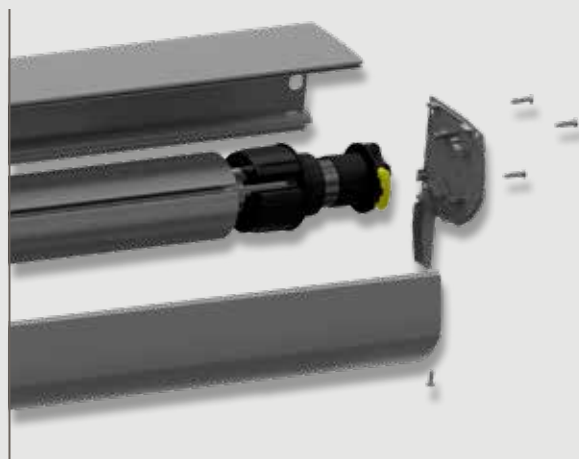

Max storlek:

4000 x 2500 mm /

2500 x 3000 mm (BxH)

VS100
Vajer

VS100 Vajer
Fyrkant

Wall bracket cassette (1:2)

Wire tension bracket (1:2)

ENKELT ATT TILLVERKA

Alla invändiga funktioner är integrerade i några få, robusta komponenter. Inga urklipp ur profiler, inga skruvar för att montera motor eller andra delar inne i kassetten.

Dessa delar ovan innebär också en stor fördel vid framtida servicebehov. Efter att locket öppnats är motorn lätt att komma åt, exempelvis för justering av gränslägen.