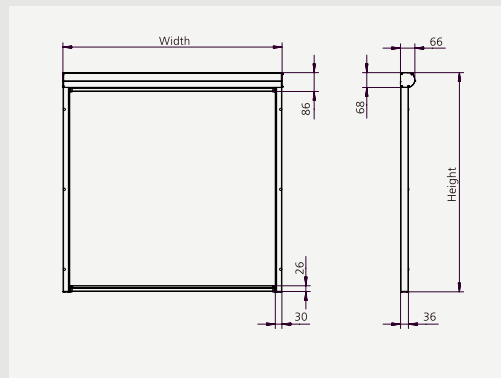

ZIP-SCREEN 65/80/100/135

Zip-Screen är premium modellen i produktserien och finns i kassettstorlekarna: 65, 80, 100 och 135 mm.

ZIP65

En kompakt och väldigt nätt bandmanövrerad Zip-Screen.

Max storlek:
1400 x 1600 mm (BxH).

ZIP65

ZIP80

En kompakt och nätt Zip-Screen som kan manövreras antingen med band eller motor.

Max storlek:
2200 x 2200* mm (BxH).

* Max höjd vid band är 2000 mm

ZIP80

ZIP80 Fyrkant

ZIP100

En Zip-Screen som manövreras med motor

Max storlek:
4000 x 3500 mm (BxH).

ZIP100

ZIP100 Fyrkant

ZIP135

Kraftig Zip-Screen för stora fönsterpartier som manövreras med motor.

Max storlek:
6000 x 2000 mm /
3000 x 6000 mm (BxH)

Max storlek:

4000 x 2500 mm /

2500 x 3000 mm (BxH)

VS100
Vajer

VS100 Vajer
Fyrkant

Wall bracket cassette (1:2)

Wire tension bracket (1:2)

ENKELT ATT TILLVERKA