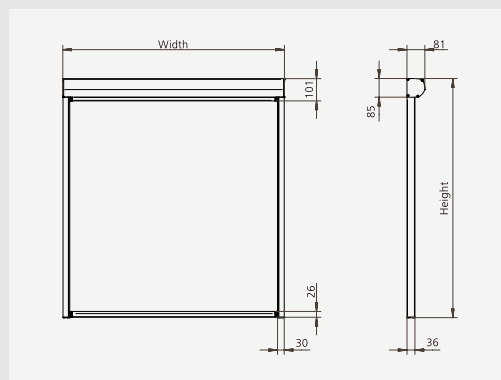

ZIP-SCREEN 65/80/100/135

Zip-Screen är premium modellen i produktserien och finns i kassettstorlekarna: 65, 80, 100 och 135 mm.

ZIP65

En kompakt och väldigt nätt bandmanövrerad Zip-Screen.

Max storlek:
1400 x 1600 mm (BxH).

ZIP65

ZIP80

En kompakt och nätt Zip-Screen som kan manövreras antingen med band eller motor.

Max storlek:
2200 x 2200* mm (BxH).

* Max höjd vid band är 2000 mm

ZIP80

ZIP80 Fyrkant

ZIP100

En Zip-Screen som manövreras med motor

Max storlek:
4000 x 3500 mm (BxH).

ZIP100

ZIP100 Fyrkant

ZIP135

Kraftig Zip-Screen för stora fönsterpartier som manövreras med motor.

Max storlek:
6000 x 2000 mm /
3000 x 6000 mm (BxH)

Max storlek:

4000 x 2500 mm /

2500 x 3000 mm (BxH)

VS100
Vajer

VS100 Vajer
Fyrkant

Wall bracket cassette (1:2)

Wire tension bracket (1:2)

ENKELT ATT TILLVERKA