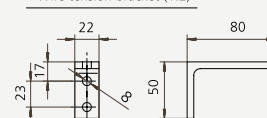

Max storlek:

4000 x 2500 mm /

2500 x 3000 mm (BxH)

VS100
Vajer

VS100 Vajer
Fyrkant

Wall bracket cassette (1:2)

Wire tension bracket (1:2)

ENKELT ATT TILLVERKA