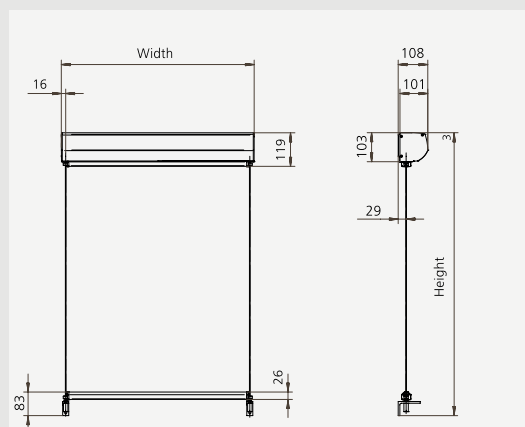

Max storlek:

4000 x 2500 mm /

2500 x 3000 mm (BxH)

VS100
Vajer

VS100 Vajer
Fyrkant

Wall bracket cassette (1:2)

Wire tension bracket (1:2)

ENKELT ATT TILLVERKA