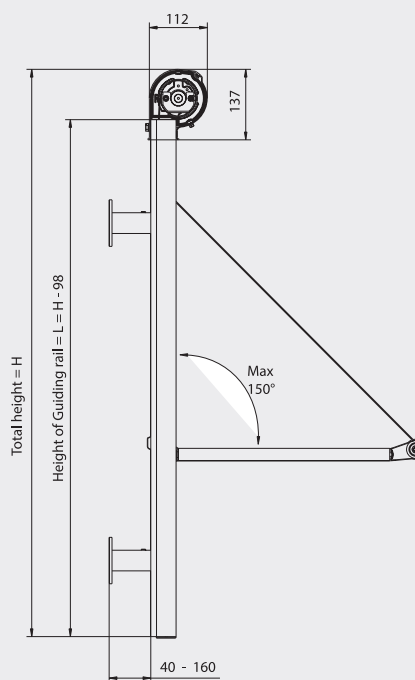

MARKISOLETTE MT74

DIMENSIONER (m)

MT74

Max höjd	3,0
Max bredd	3,0
Seriekoppling med motor	6,0

Manövrering

MT74 manövreras med utvändig vev. Som tillval finns manövrering med motor. Vid motordrift går det att komplettera med automatiska styrningar, till exempel fjärrkontroll eller sol- och vindautomatik.

Montering

Monteras enkelt direkt på vägg, fönsterkarm eller i nisch.

Markisduk

Du har en rad dukar att välja mellan: Akryl (utomordentlig ljus- och väderbeständighet), och Screen (genomsiktig PVC-belagd glasfiber som filtrerar solljuset).

Screenkollektionen innehåller vävar med flamskyddande egenskaper och är hälso- och kvalitetscertifierade enligt Öko-tex och Enduris.

Välj från en bred kollektion.

Markisstativ

MT74 finns som standard i vitt och grått. Med lite längre leveranstid kan man få stativet i vilken RAL-färg man vill. Detta för att matcha markisen med husets färg.

MT74