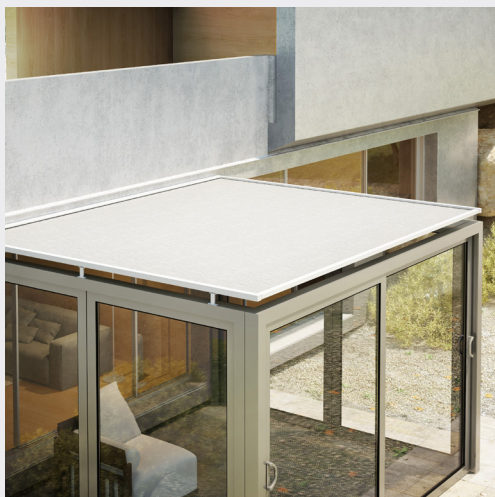

ZIPMARKIS RA62 & RA65

DIMENSIONER (m)	RA62	RA65
Max bredd	4 m	4 m duk
Max utfall	5 m	5 m
Vindklass	1	1

RA62

RA62 är en liten smäcker takmarkis för uterum och glastak. Den kan även monterat på lutande fönster eller upp och ner. Markisen är förspänd med zipfunktion, väven löper i sidostyrningskenor, därför blir dukspänningen en av de bästa på marknaden.

Kassetten är 130 x 130 mm

Markisen manövreras med motor med knappsats eller fjärrkontroll.

RA65

"Altan" Zip för restauranger & privata hushåll. Kassetten fästs i vägg och benen i marken.

Markisen är förspänd med zipfunktion, väven löper i sidostyrningskenor, därför blir dukspänningen en av de bästa på marknaden.

Kassetten som är 130 x 130 mm

Markisen manövreras med motor med knappsats eller fjärrkontroll.

Väv

Soltis 92, Soltis 96 eller Akrylduk är standard.

Markisstativ

Markisstativet med detaljer finns som standard i pulverlack i vit RAL 9010 och silver RAL 9006. RA65 finns även i svart, Nero Inver. Med något längre leveranstid och mot pristillägg kan man få stativet i vilken RAL-färg som helst.

RA62