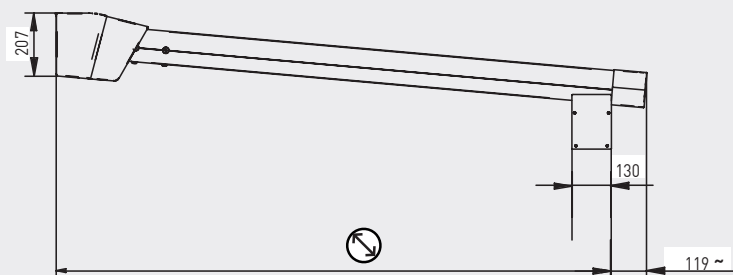

TAKMARKIS RA80

DIMENSIONER (m)	RA80
Max bredd	4 m (5 m) Seriekopplad 12 m (15m)
Max utfall	7 m (4 m) Seriekopplad 7 m (4 m)
Vindklass	3 3

RA80

Markisen är förspänd med zipfunktion, väven löper i sidostyrningskenor. Dukspänningen blir fantastisk då duken spänns upp med elektromagnetism och låser duken med krokar.

Ska monteras med minsta lutning av 7 grader.

Duken är upprullad på valsör och tar därför mindre plats vid installation.

Markisen manövreras med motor (standard Somfy) med knappsats eller fjärrkontroll.

Markisen fungerar både som sol- och regnskydd.

Väv

Standardväv, se färgkollektion RA73, RA78 och RA80.

Markisstativ

Markisstativet med detaljer finns som standard i pulverlack i vit RAL 9010 och Svart.

Med något längre leveranstid och mot pristillägg kan man få stativet i vilken RAL-färg som helst.