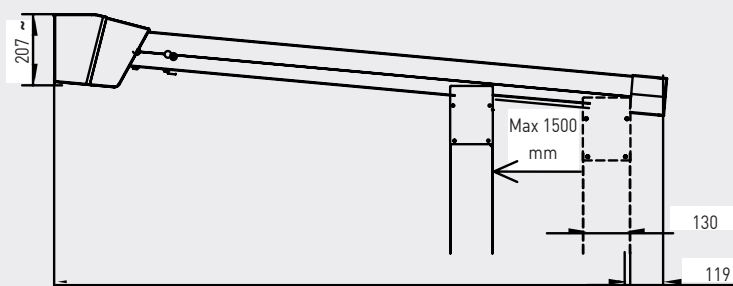

TAKMARKIS RA80

DIMENSIONER (m)	RA80
Max bredd	4 m (5 m) Seriekopplad 12 m (15m)
Max utfall	7 m (4 m) Seriekopplad 7 m (4 m)
Vindklass	3 3

RA80

Markisen är förspänd med zipfunktion, väven löper i sidostyrningskenor. Dukspänningen blir fantastisk då duken spänns upp med elektromagnetism och låser duken med krokar.

Ska monteras med minsta lutning av 7 grader.

Duken är upprullad på valsör och tar därför mindre plats vid installation.

Markisen manövreras med motor (standard Somfy) med knappsats eller fjärrkontroll.

Markisen fungerar både som sol- och regnskydd.

Väv

Standardväv, se färgkollektion RA73, RA78 och RA80.

Markisstativ

Markisstativet med detaljer finns som standard i pulverlack i vit RAL 9010 och Svart.

Med något längre leveranstid och mot pristillägg kan man få stativet i vilken RAL-färg som helst.