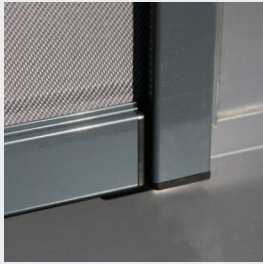

ZIP SCREEN

ZS82

ZS82 är en Zip Screen som har sidostyrningar med zip-funktion. Detta innebär att screenvävens sidor är försedda med en dragkedja som löper i en glidprofil som håller väven på plats längs hela dess sidor. Denna konstruktion gör produkten utmärkt i vindutsatta lägen och eliminerar dessutom ljusspringan som finns på vanliga vertikalkranker.

ZIP SCREEN ZS82

Gavel i aluminium.

Detalj på dragkedjan.

Detalj på nedre profilen.

Standardkulörer

DIMENSIONER (m)

Max höjd	3,5 m (2,7 m vid bredd > 3,0 m)	
Max bredd	4,1 m	
Vindklass	3	Enligt EN13561

Manövrering

Den här Zip Screenen är motoriserad. Som tillval finns fjärrkontroll eller automatiska styrningar som t.ex. sol- och vindautomatik.

Montering

Monteras mycket snabbt och enkelt direkt på vägg eller i nisch.

Screenväv

ZS 82 är testad och klassificerad med Geoscreen, Everview, Soltis 92, Soltis B92 och Serge.

Markisstativ

Markisstativet med detaljer finns som standard i 2 färger: Vitt och Grått. Med lite längre leveranstid kan man få stativet i vilken RAL-färg man vill. Detta för att match markisen med husets färg.