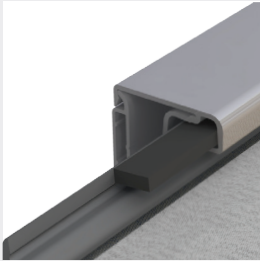

ZIP SCREEN

ZS82

ZS82 är en Zip Screen som har sidostyrningar med zip-funktion. Detta innebär att screenvävens sidor är försedda med en dragkedja som löper i en glidprofil som håller väven på plats längs hela dess sidor. Denna konstruktion gör produkten utmärkt i vindutsatta lägen och eliminerar dessutom ljusspringan som finns på vanliga vertikalkranker.

ZIP SCREEN ZS82

Gavel i aluminium.

Detalj på dragkedjan.

Detalj på nedre profilen.

Standardkulörer

DIMENSIONER (m)

Max höjd	3,5 m (2,7 m vid bredd > 3,0 m)	
Max bredd	4,1 m	
Vindklass	3	Enligt EN13561

Manövrering

Den här Zip Screenen är motoriserad. Som tillval finns fjärrkontroll eller automatiska styrningar som t.ex. sol- och vindautomatik.

Montering

Monteras mycket snabbt och enkelt direkt på vägg eller i nisch.

Screenväv

ZS 82 är testad och klassificerad med Geoscreen, Everview, Soltis 92, Soltis B92 och Serge.

Markisstativ

Markisstativet med detaljer finns som standard i 2 färger: Vitt och Grått. Med lite längre leveranstid kan man få stativet i vilken RAL-färg man vill. Detta för att match markisen med husets färg.