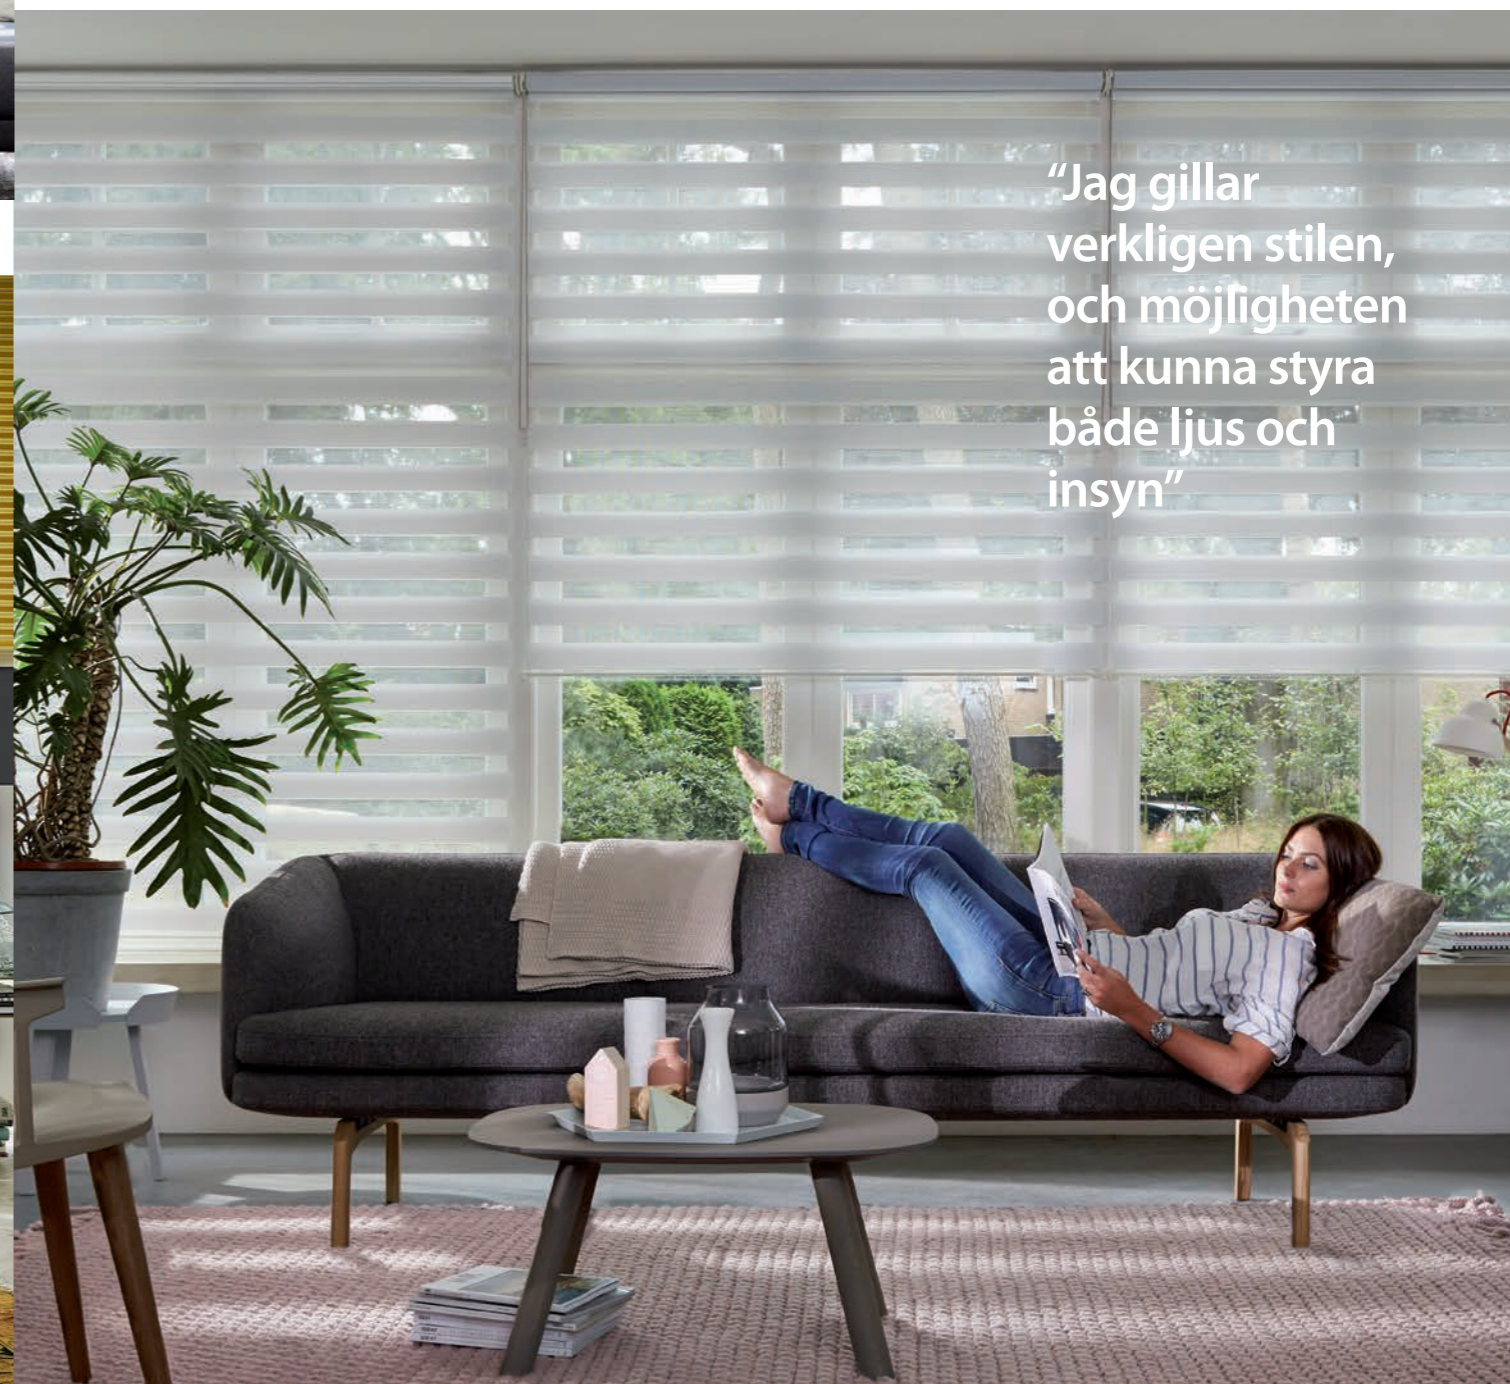

Stilren elegans

för alla fönster

Facette® finns i en mängd färger – allt från grå, dämpade nyanser till mer iögonfallande trendfärger. Gardinens ränder finns i två olika bredder – en riktigt smal och en bredare. Du väljer den väv som passar bäst till dina fönster och får en helt ny gardin som både ger vacker tygkänsla och funktionell avskärmning.

Twist®

Vackra transparenta ränder med oändlig flexibilitet

Twist® ger dig, med två lager väv, ett enkelt sätt att styra ljusinsläpp och insynsskydd. Drag lätt i gardinens kulkedja och de täta och transparenta ränderna glider lätt förbi varandra. Låt gardinen vara öppen, halvt öppen eller helt stängd. Det väljer du själv.

“Jag gillar verkligen stilen, och möjligheten att kunna styra både ljus och insyn”

Barnsäkerhet

Hos Luxaflex® är barnsäkerhet toppprioriterat. Att göra produkter som är trygga för hem med små barn är en integrerad del i vår designfilosofi. Luxaflex® erbjuder innovativa betjäningssystem, allt från gardiner utan linor och kedjor till helt motoriserade system – allt designat med säkerhet, komfort och estetik i fokus.