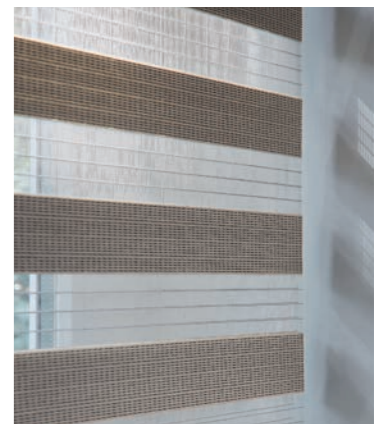

## Facette®

Eleganta vävar med unikt ljusinsläpp

Elegans och funktionalitet går hand i hand när du väljer Facette® till dina fönster. Gardinen har två lager randig väv som justeras i förhållande till varandra, och du kan därför välja vilket ljusinsläpp du vill ha, och hur mycket insynsskydd du behöver. Du kan höja och sänka gardinen i antingen stängt eller öppet läge.

# Stilren elegans

för alla fönster

Facette® finns i en mängd färger – allt från grå, dämpade nyanser till mer iögonfallande trendfärger. Gardinens ränder finns i två olika bredder – en riktigt smal och en bredare. Du väljer den väv som passar bäst till dina fönster och får en helt ny gardin som både ger vacker tygkänsla och funktionell avskärmning.

# Twist®

Vackra transparenta ränder med oändlig flexibilitet

Twist® ger dig, med två lager väv, ett enkelt sätt att styra ljusinsläpp och insynsskydd. Drag lätt i gardinens kulkedja och de täta och transparenta ränderna glider lätt förbi varandra. Låt gardinen vara öppen, halvt öppen eller helt stängd. Det väljer du själv.

## Fantastiskt ljusinfall - till alla hem

Luxaflex® Twist® finns i olika storlekar på ränder och i en stor mängd färger. Vävarna kan vara både i transparenta eller täta, så du hittar alltid något som passar ditt behov. Twist® är snygg i alla fönster, från små enkla, till stora panoramafönster där de skapar ett fantastiskt uttryck.