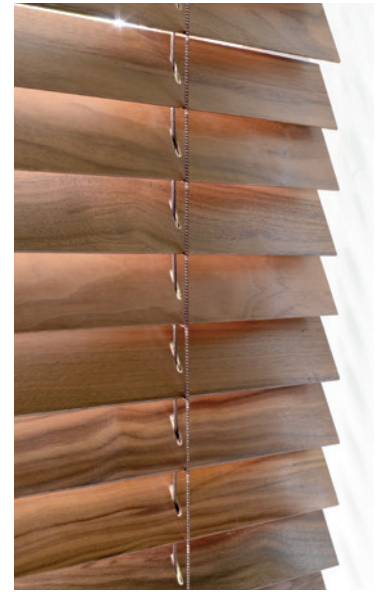

Träpersiennor

Din unika inredningsdetalj till fönstret

I Luxaflex® nya träpersiennkollektion kan du välja mellan många olika träslag, färger och modeller. Att välja trä i fönstret skapar en naturlig värme och ger rummet en skön känsla. Kombiner själv din persienn så som du vill ha den, så får du en fantastisk lösning till dina fönster och en inredningsdetalj som du har glädje av i många år.

Du kan välja breda textilband i enfärgat eller mönstrat och lamellerna finns i två bredder 50 mm eller 70 mm. Skapa helt enkelt din egen, unika fönsterinredning.

”Trä skapar värme och en skön atmosfär i fönstret”